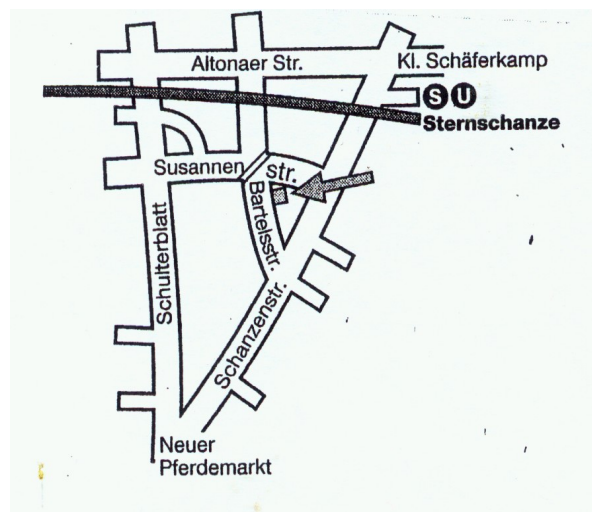

www.spsh.de
info@spsh.de
schanze@spsh.de
wilhelmsburg@spsh.de

SPSH in der Schanze

**Bartelsstr. 30
20357 Hamburg**

Tel: 040 430 22 70

Zu finden an der Ecke zur Susannenstr.
Anfahrt: U3, S11, S21, S31, A1
Bus: 15 und 181 bis Bahnhof Sternschanze,
von dort sind es ca. 3-5 Minuten zu Fuß